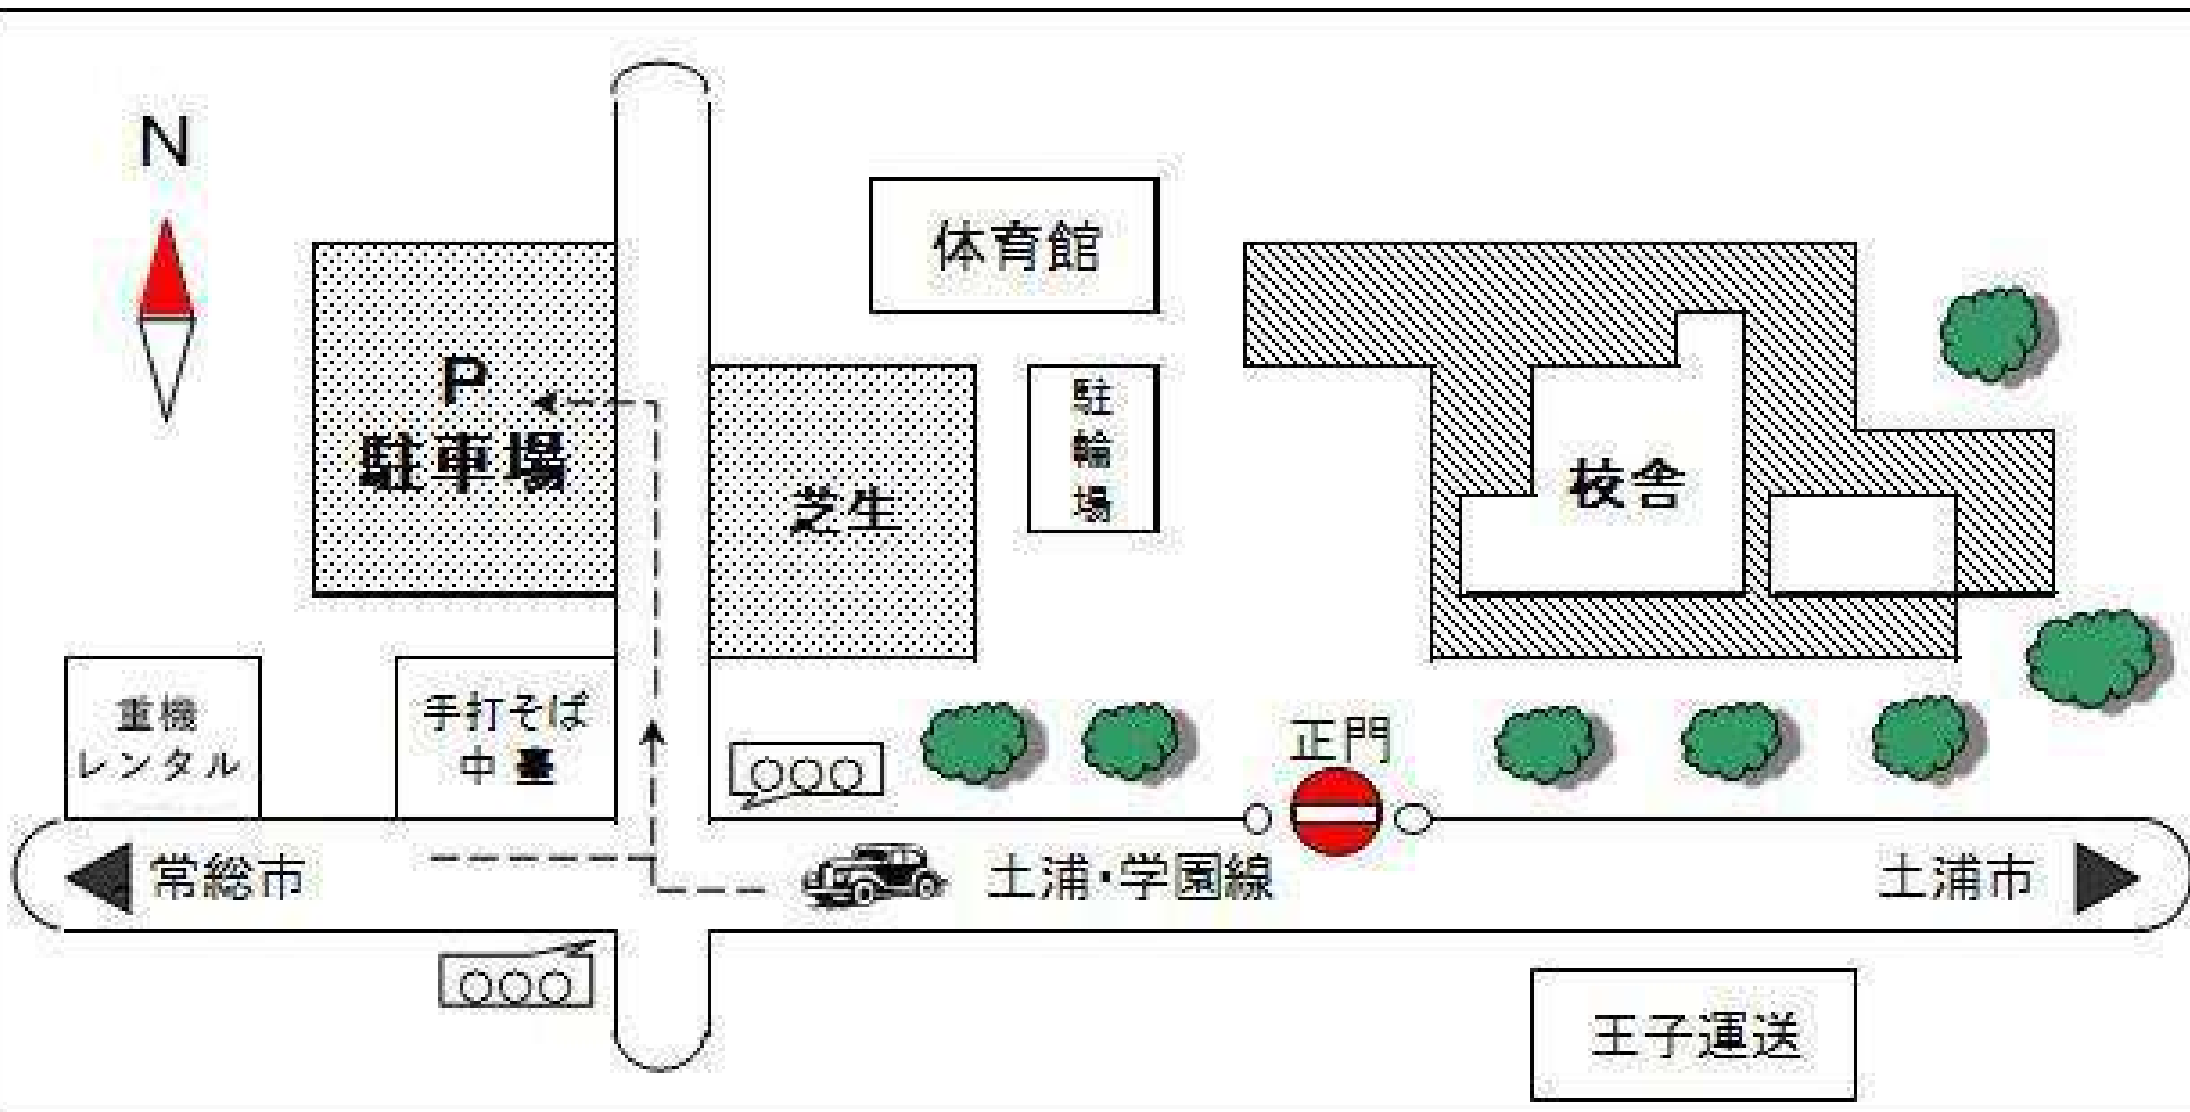

信号が混み合いますので、  
お帰りの際は迂回して  
お帰りいただきますよう  
お願い申し上げます。

駐車場

東リース  
つくば営業所

中臺  
臨時休業

つくば秀英高等学校

<正門>  
進入禁止

つくば秀英  
高校入口

(株)ワキタつくば営業所

遊歯科

東京福山通運つくば支店

自家用車で来校される方へ