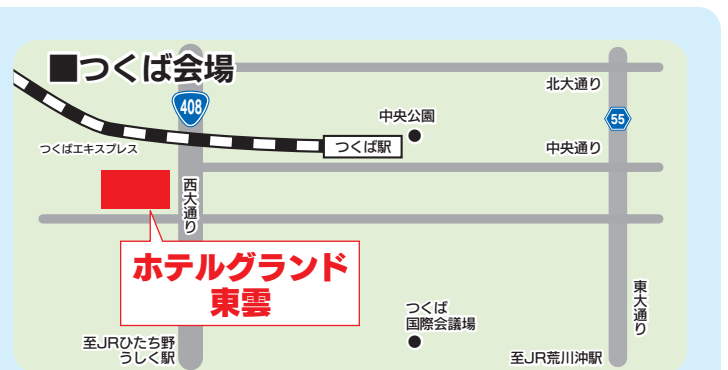

# 茨城県私学フェア2024 参加・出展一覧

高等学校	相談会場	
	水戸	つくば
明秀学園日立高等学校	○	
茨城キリスト教学園高等学校	○	
大成女子高等学校	○	
常磐大学高等学校	○	資料のみ
茨城高等学校	○	
水戸女子高等学校	○	
水戸啓明高等学校	○	
水城高等学校	○	資料のみ
水戸葵陵高等学校	○	
鹿島学園高等学校	○	資料のみ
岩瀬日本大学高等学校	○	○
つくば国際大学高等学校	資料のみ	○
つくば国際大学東風高等学校		○
霞ヶ浦高等学校		○
土浦日本大学高等学校	○	○
東洋大学附属牛久高等学校	資料のみ	○
愛国学園大学附属龍ヶ崎高等学校		○
江戸川学園取手高等学校		○
常総学院高等学校		○
聖徳大学附属取手聖徳女子高等学校		○
茗溪学園高等学校		○
つくば秀英高等学校		○
青丘学院つくば高等学校		○

中学校・中等教育学校	相談会場	
	水戸	つくば
茨城キリスト教学園中学校	○	
茨城中学校	○	
水戸英宏中学校	○	資料のみ
土浦日本大学中等教育学校	資料のみ	○
東洋大学附属牛久中学校	資料のみ	○
江戸川学園取手中学校		○
常総学院中学校		○
茗溪学園中学校		○
青丘学院つくば中学校		○
開智望中等教育学校		○

通信制高等学校	相談会場	
	水戸	つくば
明秀学園日立高等学校	○	
翔洋学園高等学校	○	○
水戸平成学園高等学校	○	
鹿島学園高等学校	○	○
晃陽学園高等学校		○
つくば開成高等学校	資料のみ	○
土浦日本大学高等学校	○	○
EIKOデジタル・クリエイティブ高等学校	○	○

小学校	相談会場	
	水戸	つくば
リリーベール小学校	資料のみ	
水戸英宏小学校	○	資料のみ
開智望小学校		資料のみ

日程：7月7日(日) 10時～16時

日程：7月14日(日) 10時～16時

できるだけ、公共交通機関をご利用ください。

駐車場 水戸 150台(無料) つくば 80台(無料)