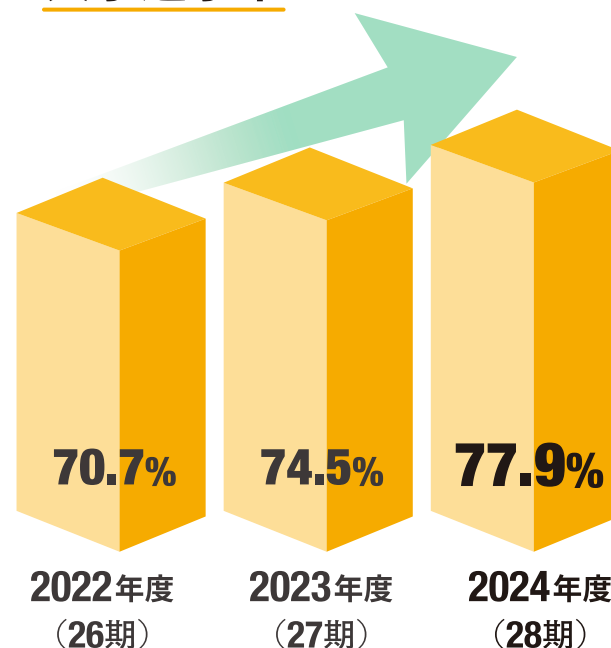

つくば秀英 進路実績

プレゼン力 × 学力 = 進路実現

近年の合格実績の推移

大学進学率

主な大学合格者数(人)

	2022年度 (26期)	2023年度 (27期)	2024年度 (28期)
国公立大学合計	11	18	19
筑波大学	1	5	3
早慶上理	1	0	3
GMARCH	6	10	6
日東駒専	10	26	24

2024年度大学合格先

国公立