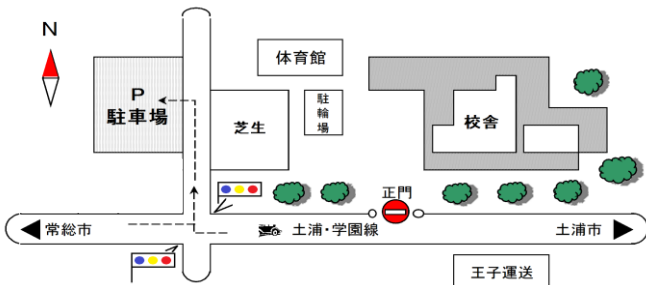

つくば秀英高等学校 推薦入学試験 スクールバス時刻表 [令和7年1月9日(木)]

コース名	No.	乗り場	発車時刻
守谷・みらい平	1	けやき台(けやき台6丁目バス停)	7:05
	2	松ヶ丘(松ヶ丘4丁目バス停)	7:07
	3	立沢(立沢バス停)	7:12
	4	御所ヶ丘(御所ヶ丘バス停)	7:15
	5	新守谷駅(ロータリー)	7:20
	6	小絹駅(ロータリー)	7:27
	7	古川十字路(おおいわ歯科医院前)	7:35
	8	陽光台3丁目(カーズオカモト向い)	7:43
	9	紫峰ヶ丘1丁目(ラーメン伊八前)	7:49
	10	富士見ヶ丘(カスミ富士見ヶ丘店前バス停向い)	7:51
	11	南(学園病院行きバス停)	7:54
	12	諏訪山(コーヒーショップかたみ前)	7:58
	13	みどりの(TX高架下萱丸バス停)	8:02
	14	陣場中央(住宅地に入る1本目路地)	8:04
	15	みずほ団地入口(つくバスみずほ団地入口バス停)	8:07
	16	万博記念公園駅(ロータリー)	8:10
	17	香取台(香取台吉祥公園前)	8:13
境・岩井	18	境(T-PLACE向い)	7:00
	19	伏木(中戸屋酒店前)	7:10
	20	浄国寺(みむら公民館前)	7:15
	21	坂東清風高校前	7:23
	22	辺田(しとく館坂東教室前)	7:27
	23	猫実(ふじもとや食堂前)	7:33
	24	豊岡(小谷原バス停)	7:38
	25	水海道駅(ロータリー)	7:50
	26	真瀬(オートショップジョン前)	8:04
	27	下河原崎(コメリ前)	8:08
猿島・石下	28	逆井(ローソン坂東逆井店前)	7:07
	29	菅谷(根本商店駐車場前)	7:10
	30	生子(生子菅郵便局前)	7:13
	31	沓掛(筑波銀行向い)	7:20
	32	鴻野山(石下総合運動公園北入口向い)	7:25
	33	石下(中央公民館前)	7:33
	34	原宿(原宿バス停)	7:36
	35	宗道(野口輪店前)	7:40
	36	吉沼(セブンイレブンつくば吉沼店向い)	7:50
	37	大砂(つくバス大砂・今鹿島入口バス停)	7:58
	38	今鹿島北(つくバス今鹿島北バス停)	8:01
	39	今鹿島中央(つくバス今鹿島小学校入口バス停)	8:03
	40	皆畑(つくバス皆畑バス停)	8:05
	41	豊里の杜(つくバス豊里の杜バス停)	8:10
三和・八千代	42	三和庁舎	7:00
	43	諸川新町(諸川新町バス停)	7:03
	44	尾崎十字路(尾崎バス停)	7:07
	45	菅の谷十字路(筑波銀行八千代支店前)	7:12
	46	今里(読売センター前)	7:20
	47	仲町(ワイワイーム前 仲町バス停)	7:25
	48	下妻(ダイユーエイト前小野子バス停)	7:27
	49	比毛(イオン前比毛バス停)	7:30
	50	高道祖東(ファミリーマート前)	7:35
	51	東作谷(木村クリニック前バス停)	7:38
	52	田中(田中バス停)	7:45
	53	大穂(カスミ駐車場入口)	7:55
下館・関城	54	下館駅(南口)	7:10
	55	玉戸南(元コストア-玉戸南店前)	7:18
	56	関城庁舎前	7:26
	57	黒子(スーパーツカダ前)	7:33
	58	騰波ノ江駅前(免許試験場行きバス停向い)	7:38
	59	大串(大宝地区公民館前)	7:41
	60	長峰橋(長峰橋バス停)	8:01
	61	上郷十字路(坂東太郎駐車場入口)	8:03
	62	手子生(重ヶ下バス停)	8:05
	63	豊里(豊里中学校前バス停)	8:07

【下校用】 全方面 12:30(予定)

〈お車で越しの場合は正門から入らないでください。(左図参照)〉