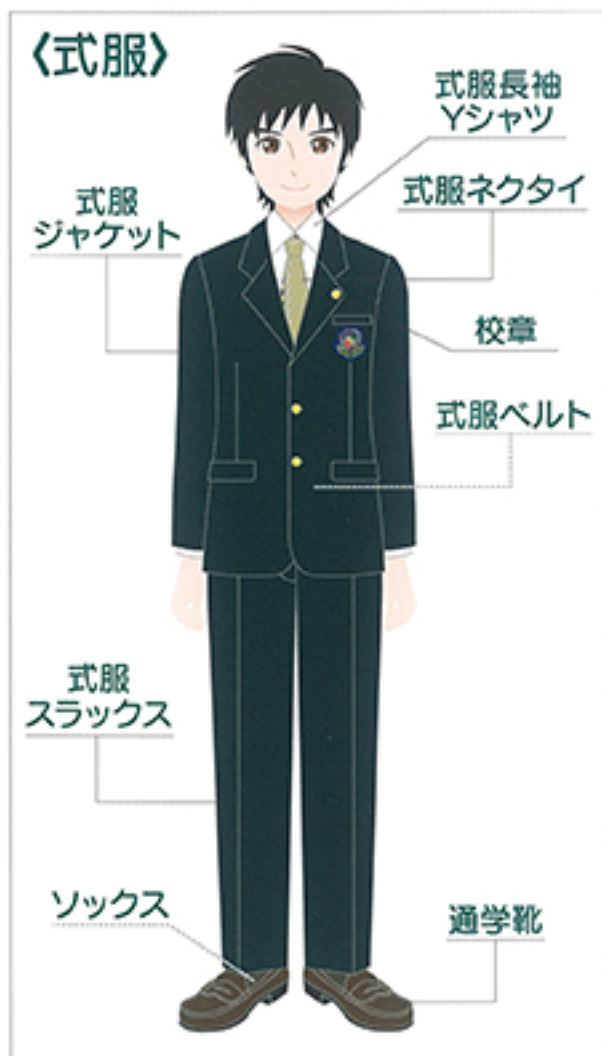

# つくば秀英高等学校 制服着こなしガイド

TSUKUBA SHUEI H.S. EST1995

男子指定品 (冬服)

男子指定品 (夏服)

女子指定品 (冬服)

女子指定品 (夏服)

〈指定オプション品〉

〈指定オプション品〉 ※スラックス用ベルトは男女兼用