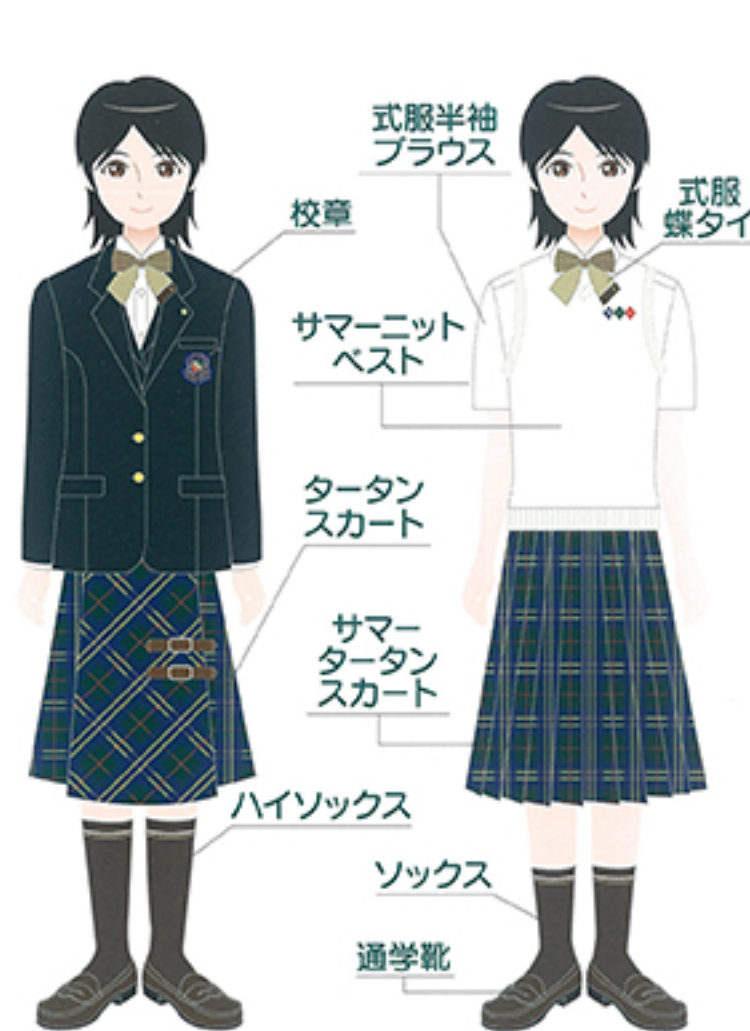

# つくば秀英高等学校 制服着こなしガイド

TSUKUBA SHUEI H.S. EST1995

男子指定品 (冬服)

男子指定品 (夏服)

女子指定品 (冬服)

女子指定品 (夏服)

〈指定オプション品〉

〈指定オプション品〉 ※スラックス用ベルトは男女兼用